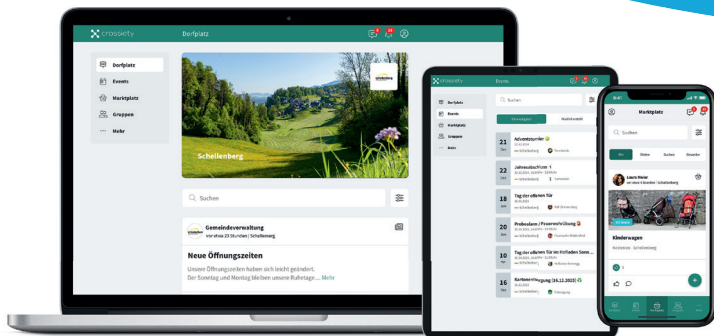

Auf der interaktiven App können Sie sich in der Gemeinde informieren, miteinander kommunizieren und sich engagieren.

AGENDA

NEUIGKEITEN

HELPEN & TEILEN

MARKTPLATZ

UMFRAGEN

DISKUSSIONEN

GRUPPEN

CHAT

Besuchen Sie unseren Dorfplatz unter www.crossiety.app