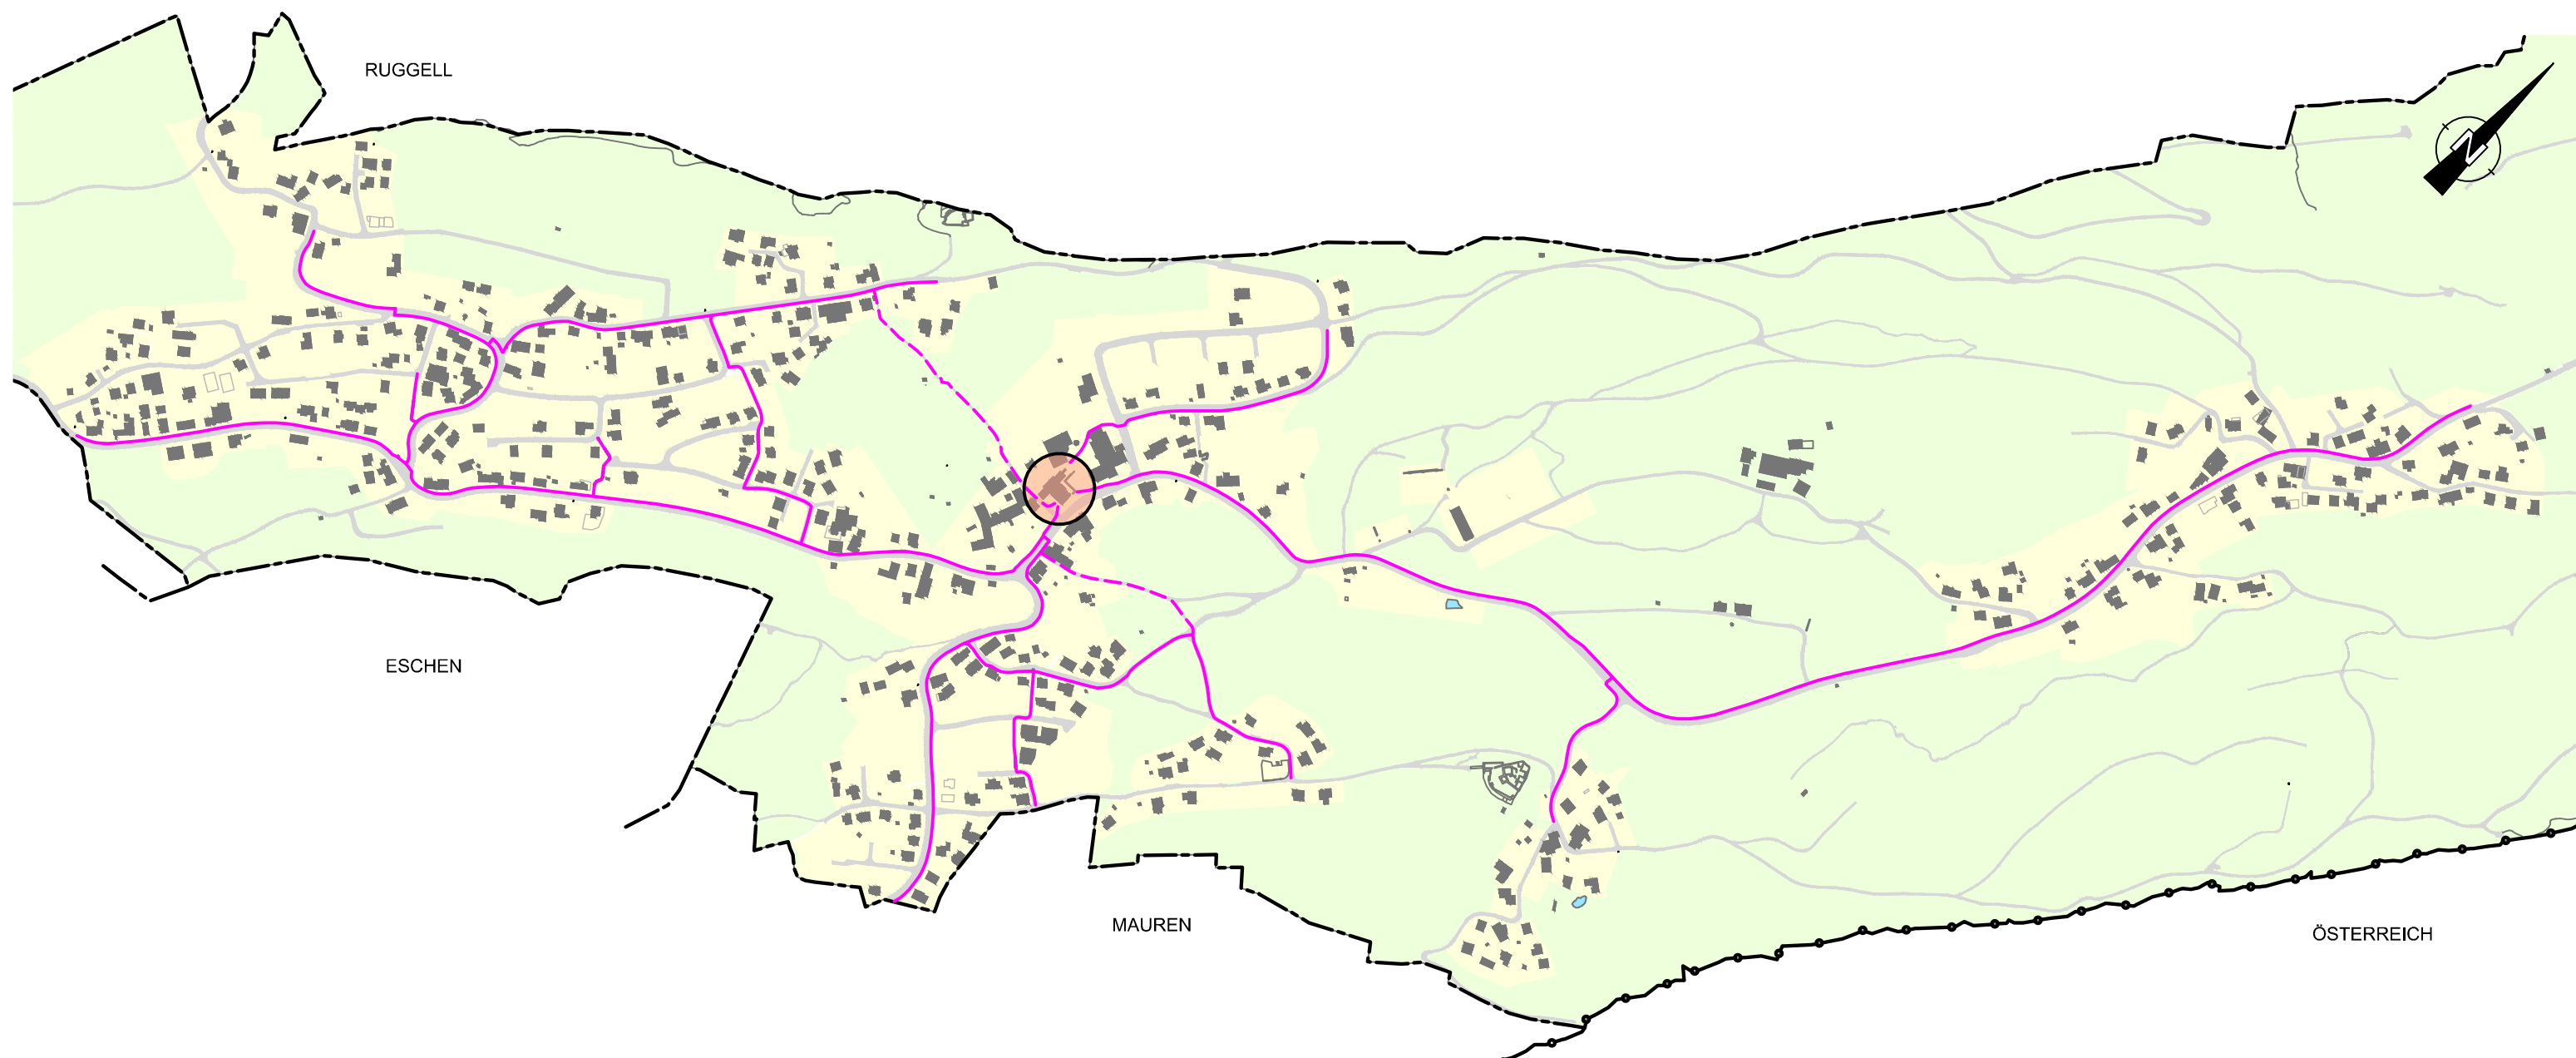

Schulwegplan der Gemeinde Schellenberg

empfohlene Schulwege

März 2022

schellenberg
meine gemeinde

Schulwegsicherung
Eine Aktion der Gemeinde Schellenberg

Der vorliegende Plan zeigt die empfohlenen Schulwege. Diese können temporär, bzw. aufgrund von Baustellen, anders verlaufen. Beim "empfohlenen Schulweg" handelt sich nicht immer um die schnellste bzw. kürzeste Strecke, sondern um den "sichersten Schulweg".

Legende

-  Primarschule Schellenberg
-  empfohlener Schulweg
-  bedingt empfohlener Schulweg (ohne Unterhalt/Winterdienst)